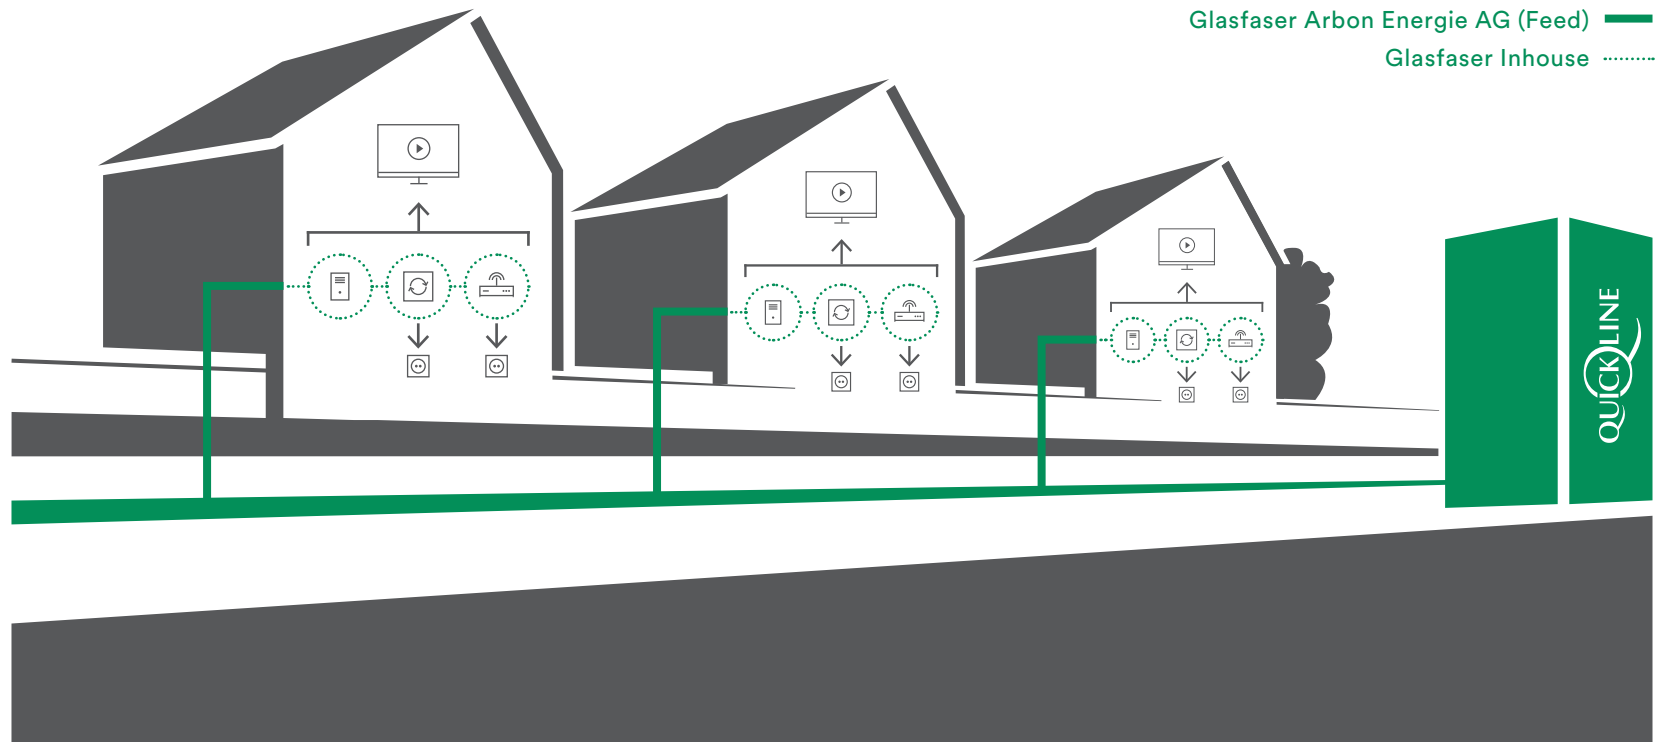

# Übersicht FTTH-Netz

# Prinzipschema FTTH-Netz

Als Fiber-to-the-home oder kurz FTTH wird das Glasfaser-Netz bis in die Wohnung bezeichnet. Dabei wird das ganze Haus an das Glasfasernetz der Arbon Energie AG angeschlossen, über das die Quickline-Produkte eingespeist werden.

Über einen zentralen Zugangspunkt (BEP) wird das Glasfaserkabel bis ins Haus / in die Wohnung verlegt (OTO-Dose).

Feed – Arbon Energie AG

Glasfaser Arbon Energie AG (Feed) —  
Glasfaser Inhouse .....  
Interne Verkabelung und Geräte —

**IHR VORTEIL**  
Bestehende Telefon-  
und TV-Verbindung  
kann weiter verwendet  
werden.