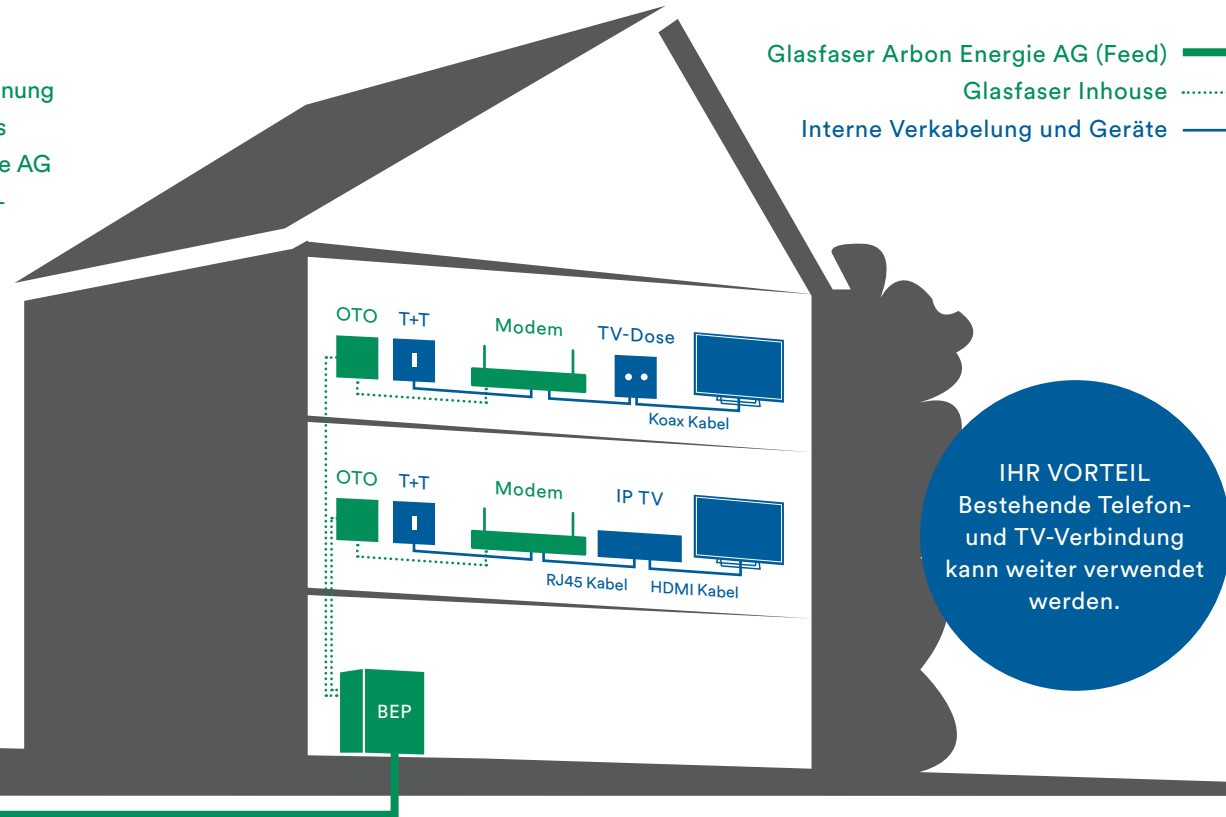

# Übersicht FTTH-Netz

# Prinzipschema FTTH-Netz

Als Fiber-to-the-home oder kurz FTTH wird das Glasfaser-Netz bis in die Wohnung bezeichnet. Dabei wird das ganze Haus an das Glasfasernetz der Arbon Energie AG angeschlossen, über das die Quickline-Produkte eingespeist werden.

Über einen zentralen Zugangspunkt (BEP) wird das Glasfaserkabel bis ins Haus / in die Wohnung verlegt (OTO-Dose).

Feed – Arbon Energie AG

Glasfaser Arbon Energie AG (Feed) —  
Glasfaser Inhouse .....  
Interne Verkabelung und Geräte —