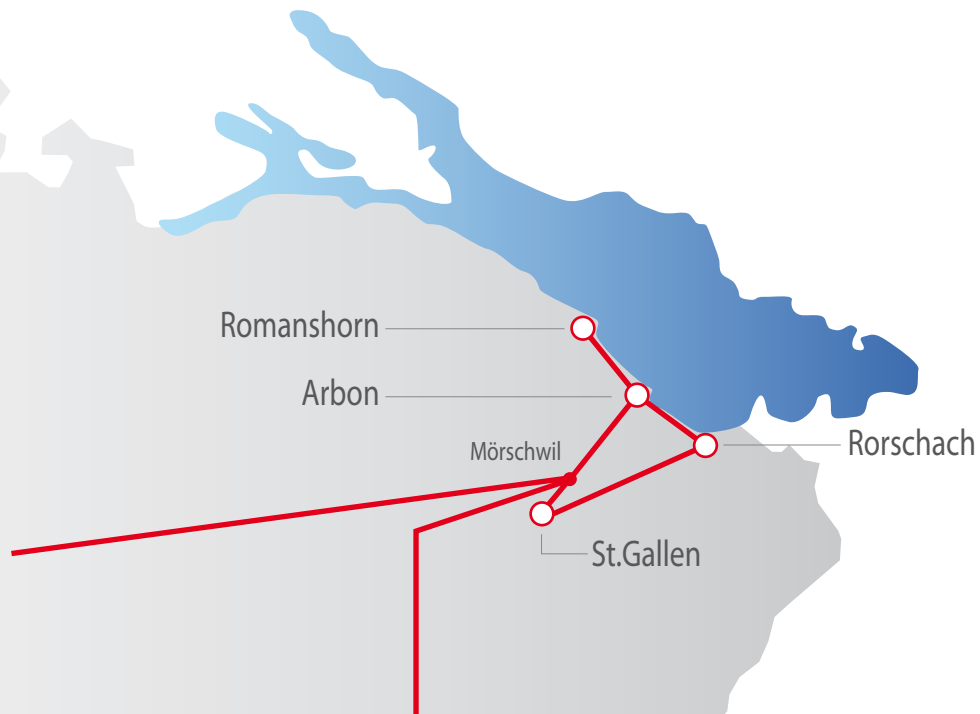

Informationen...

Arbon Energie AG
Salwiesenstrasse 1
9320 Arbon

Tel. 071 447 62 62
Fax 071 447 62 86

www.arbonenergie.ch

... zur neuen
Strommarktordnung

SN Energie AG sorgt für Versorgungssicherheit!

Die SN Energie AG versorgt die Städte St.Gallen und Rorschach sowie die beiden Thurgauer Seegemeinden Arbon und Romanshorn mit günstigem Strom. Modernste Leitungen und elektrische Anlagen garantieren eine hohe Versorgungssicherheit.